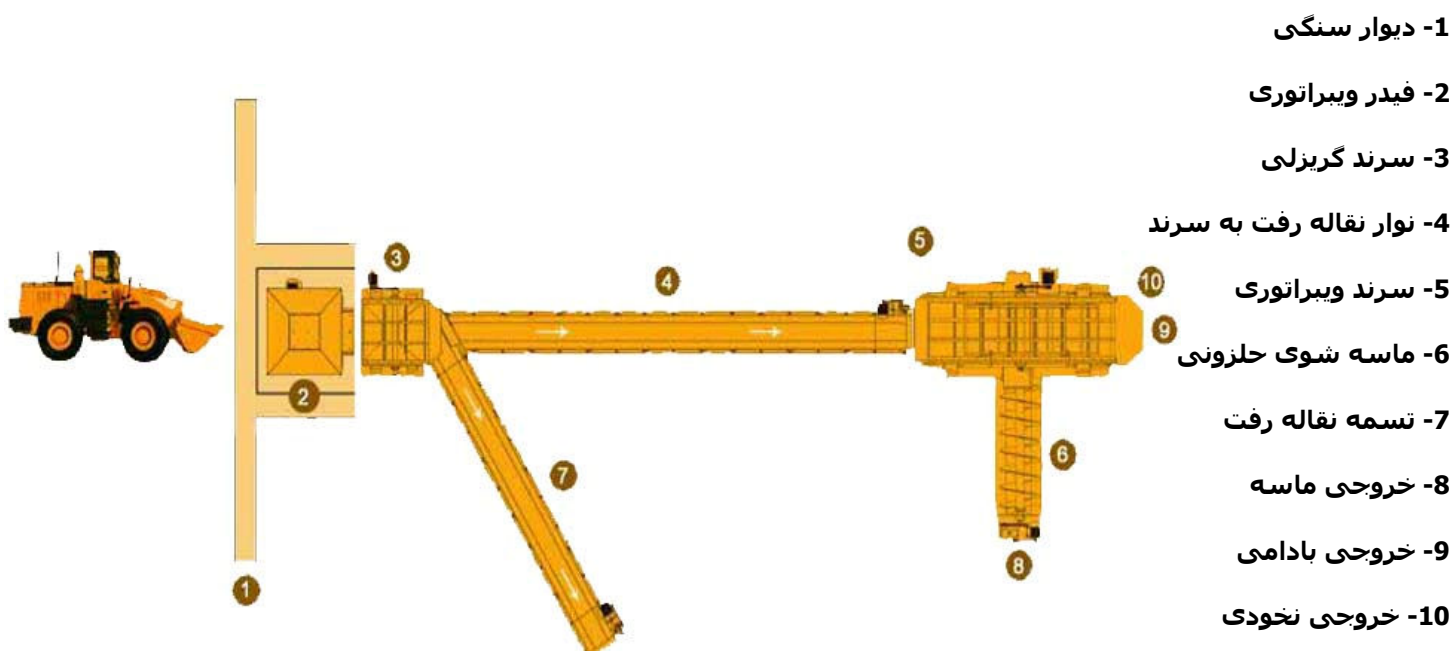

ماشین سازی عمران صنعت

طراحی و ساخت ماشین آلات عمرانی و صنعتی

بسمه تعالی

خط کامل تجهیزات دانه بندی شن و ماسه :

دفتر مرکزی: تبریز - خیابان راه آهن - روبروی کوی گلستان - پلاک ۶۷ - طبقه دوم

تلفن دفتر مرکزی: ۰۴۴۱۹۱۷۱-۴۴۱۹۱۴۱-۴۴۷۸۷۹۸-۰۴۱۱ تلفن تهران: ۰۲۱-۷۷۰۵۶۸۶۰ تلفن کارخانه: ۰۴۱۲-۲۷۲۳۷۷۰ فاکس: ۰۴۱۱-۴۴۵۱۸۱۸