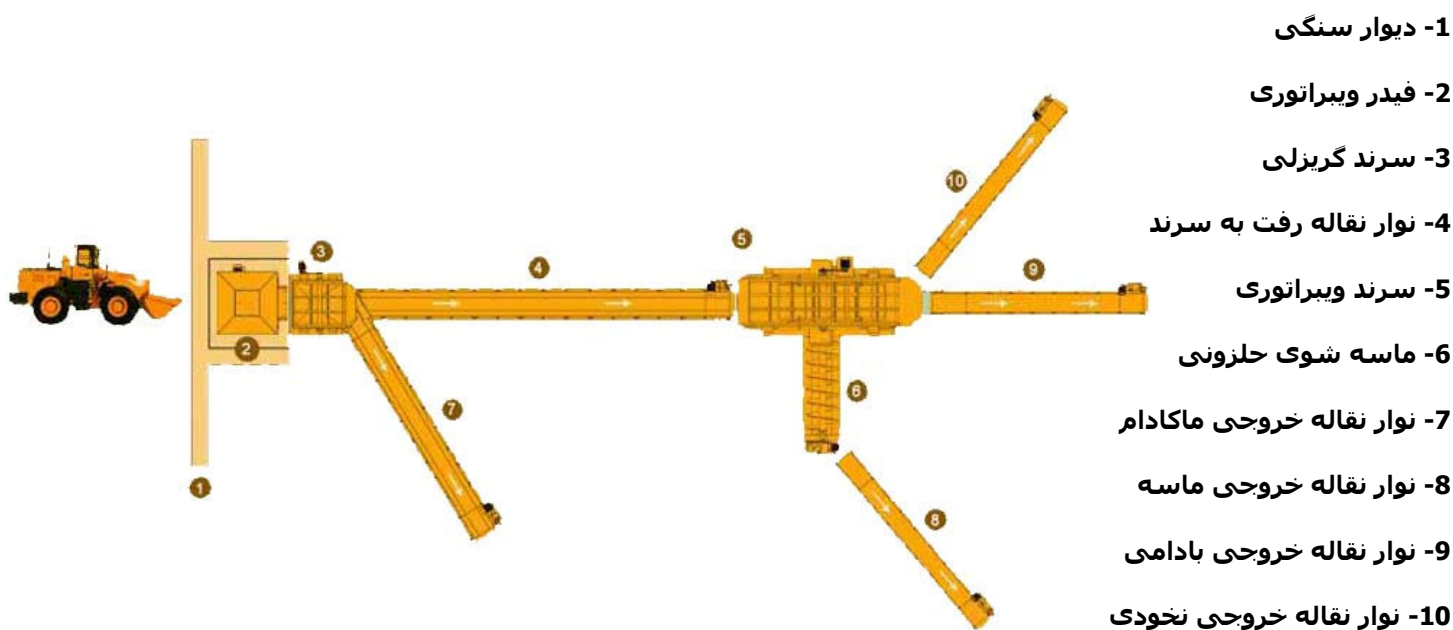

ماشین سازی عمران صنعت

طراحی و ساخت ماشین آلات عمرانی و صنعتی

بسمه تعالی

خط کامل تجهیزات دانه بندی شن و ماسه :

دفتر مرکزی: تبریز - خیابان راه آهن - روبروی کوی گلستان - پلاک ۶۷ - طبقه دوم

تلفن دفتر مرکزی: ۰۴۱۹۱۷۱-۴۴۱۹۱۴۱-۴۴۷۸۷۹۸-۰۴۱۱ تلفن تهران: ۰۲۱-۷۷۰۵۶۸۶۰ تلفن کارخانه: ۰۴۱۲-۲۷۲۳۷۷۰ فاکس: ۰۴۱۱-۴۴۵۱۸۱۸